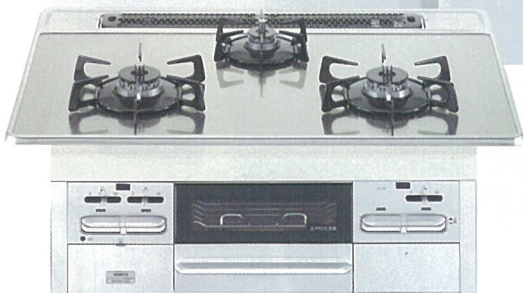

IHクッキングヒーターから
ガスビルトインコンロに取り替えませんか？

NORITZ

特典付 特別価格販売

fami
オートタイプ

丸みがあって手に触れる部分が
やわらかなライン

厳選した基本機能で
使いやすさを考慮

コンロとレンジ
フードが連動

コンロを点火すると、レンジ
フードが連動して運転開始。
手が届きにくい、つけ忘れ、
消し忘れといったお悩みを解消。

**41%
OFF**

親水性アクアコートガラスストップ

水を垂らせば汚れが浮き上がり焦げ付き汚れも
スルッと取れてお手入れカンタン!!

オートグリル機能

絶妙な火加減でグリルまかせの調理!!
「姿焼・切身・干物」の3種類の中からメニューを
選び焼き加減を設定するだけ。

75cm
タイプ レンジフード連動タイプ
N3WN7RWASKSVE

●ガラスストップ ●無水両面焼きグリル ●ダブル高火力&
ダブルトロ火

希望小売価格 166,000円 〈税抜価格〉

98,000円 〈税抜価格〉
※工事費別途

お買上げ特典

3月18日(土)・19日(日)お買上げ特典

グリルパンがもれなくもらえる!

炎を使ってお料理をもっとおいしくする
Siセンサー対応のグリルパンです。

熱伝導に優れ、均一加熱でおいしく調理
凸凹形状で余分な油を落としキレイな焼きあがり
テフロン※プラチナ加工でお手入れラクラク
ハンドルを本体に倒してコンパクトに収納おいしく調理